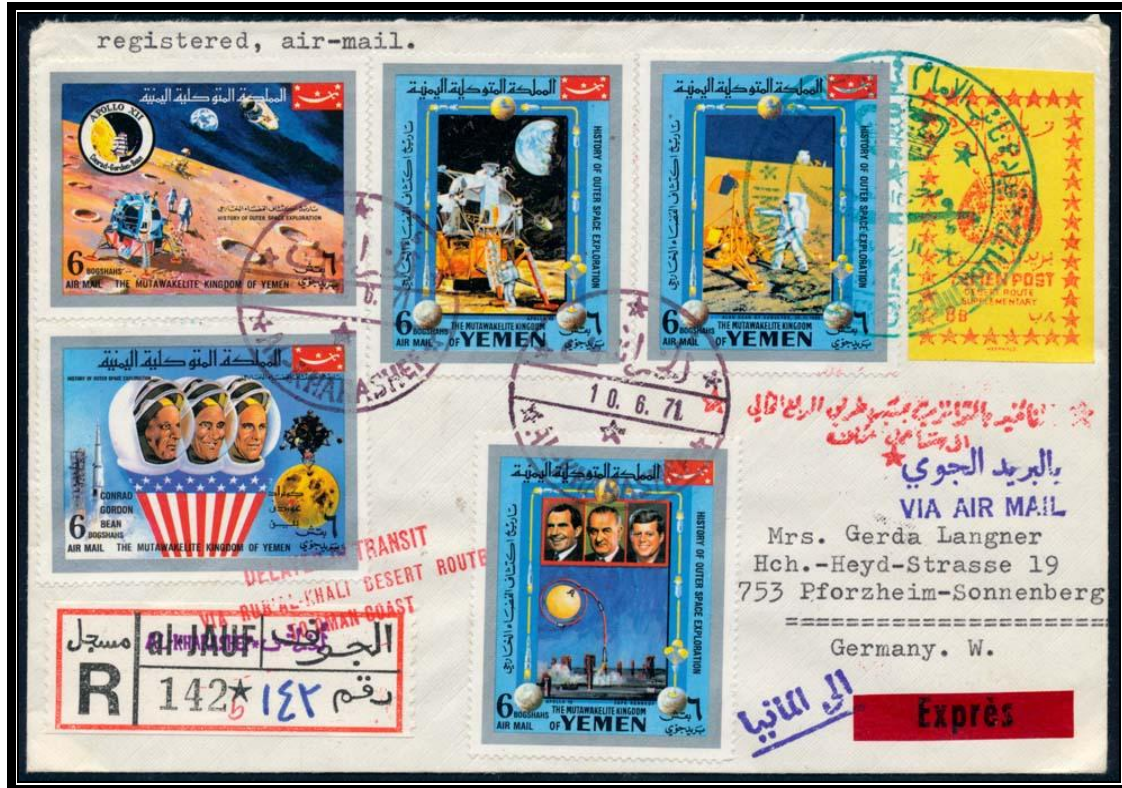

المملكة المتوكلية اليمنية
The Mutawakelite Kingdom of Yemen

Al-Jauf Provisional Issues

Jauf - 042717033

10 June 1971 – Registered express cover to Germany franked with 42B Outer Space & Save Holy Places commemorative stamps and additional 8B YEMEN POST DESERT ROUTE SUPPLEMENTARY red on yellow paper stamp & registration label with AL-KHARASHEF violet handstamp tied by AL-KHARASHEF 10. 6. 71 postmarks and special IMAMIC VICE REGENCY (al-JAUF) greenish blue handstamp on the front & in red on the obverse with Arabic & English DELAYED IN TRANSIT red handstamps